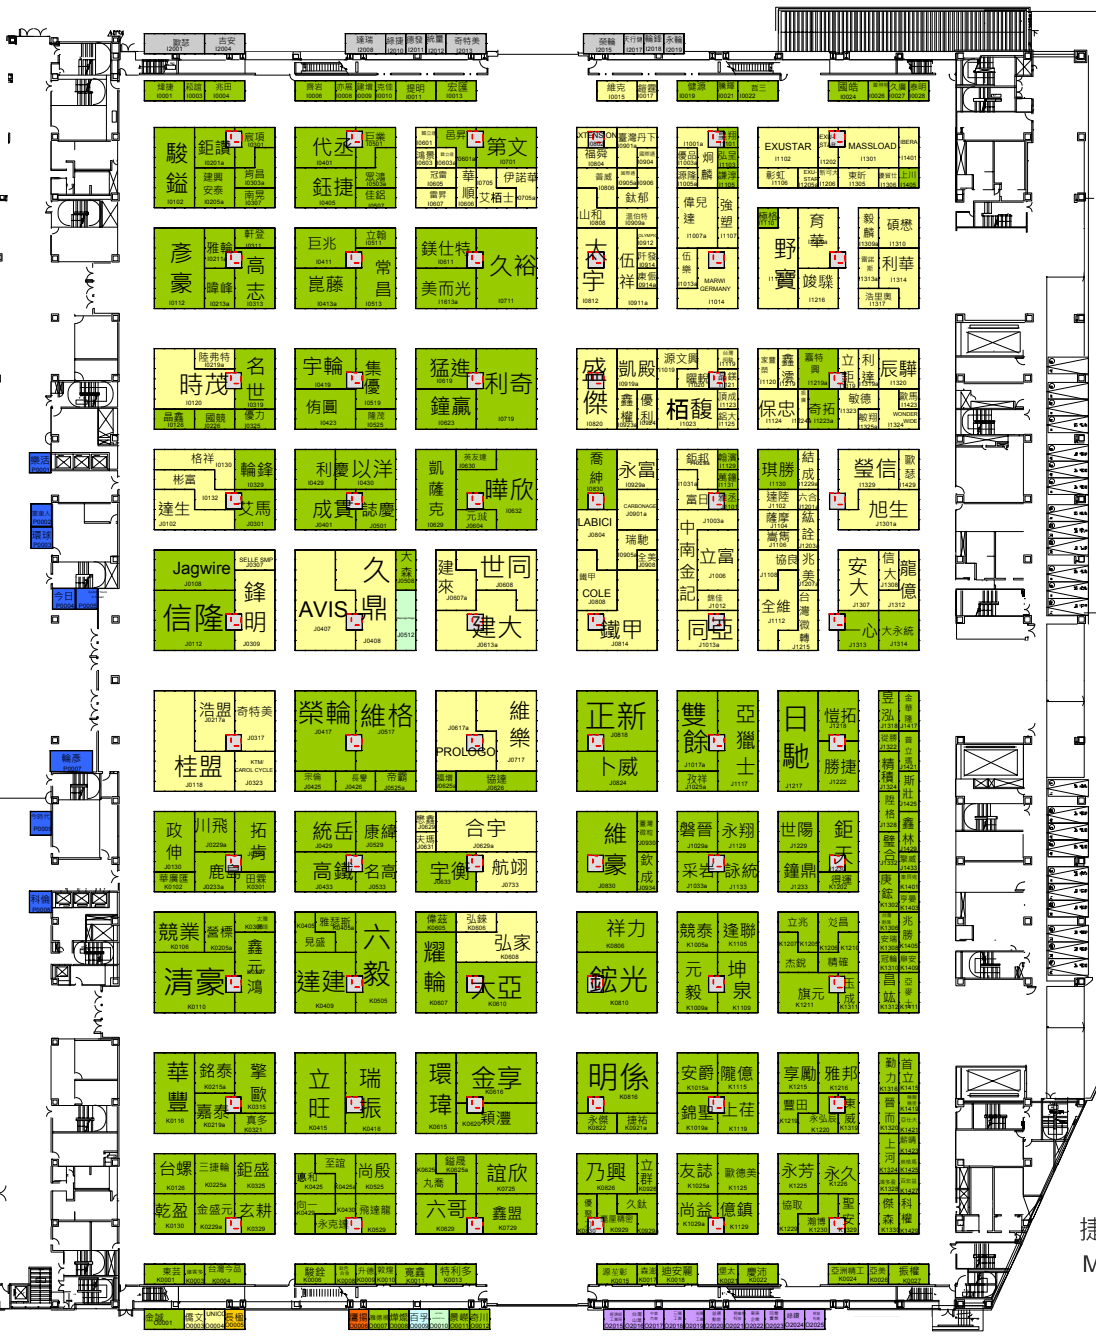

- 自行車零配件
- 外商區
- 自行車整車區
- 自行車、運動服飾、布類及襪
- 聯展專區
- 輕型電動車
- 形象區
- 媒體服務
- 電動機車試騎區

接駁車停靠區 Shuttle Bus Stop
 計程車下客區 Taxi Arrival
 台灣精品館 J01
 公車停靠區 Bus Stop
 計程車下客區 Taxi Arrival
 經貿一路
 Jimgmao 2nd Rd.

經貿一路
 Jimgmao 1st Rd.

捷運南港站
 MRT Nangang Station

台北世貿中心南港展覽館
 TWTC Nangang Exhibition Hall

南港路一段
 Nangang Rd., Sec.1

南港展覽館站
 MRT Nangang Exhibition Center Station

下層展場(1樓)平面圖
 Ground Level Exhibition Hall Plan(1F)

- 外商區
- 自行車
- 輕型電動車
- 聯展
- 媒體服務
- 電動機車試騎
- 自行車整車
- 自行車、運動服飾、布類及襪
- 自行車零配件